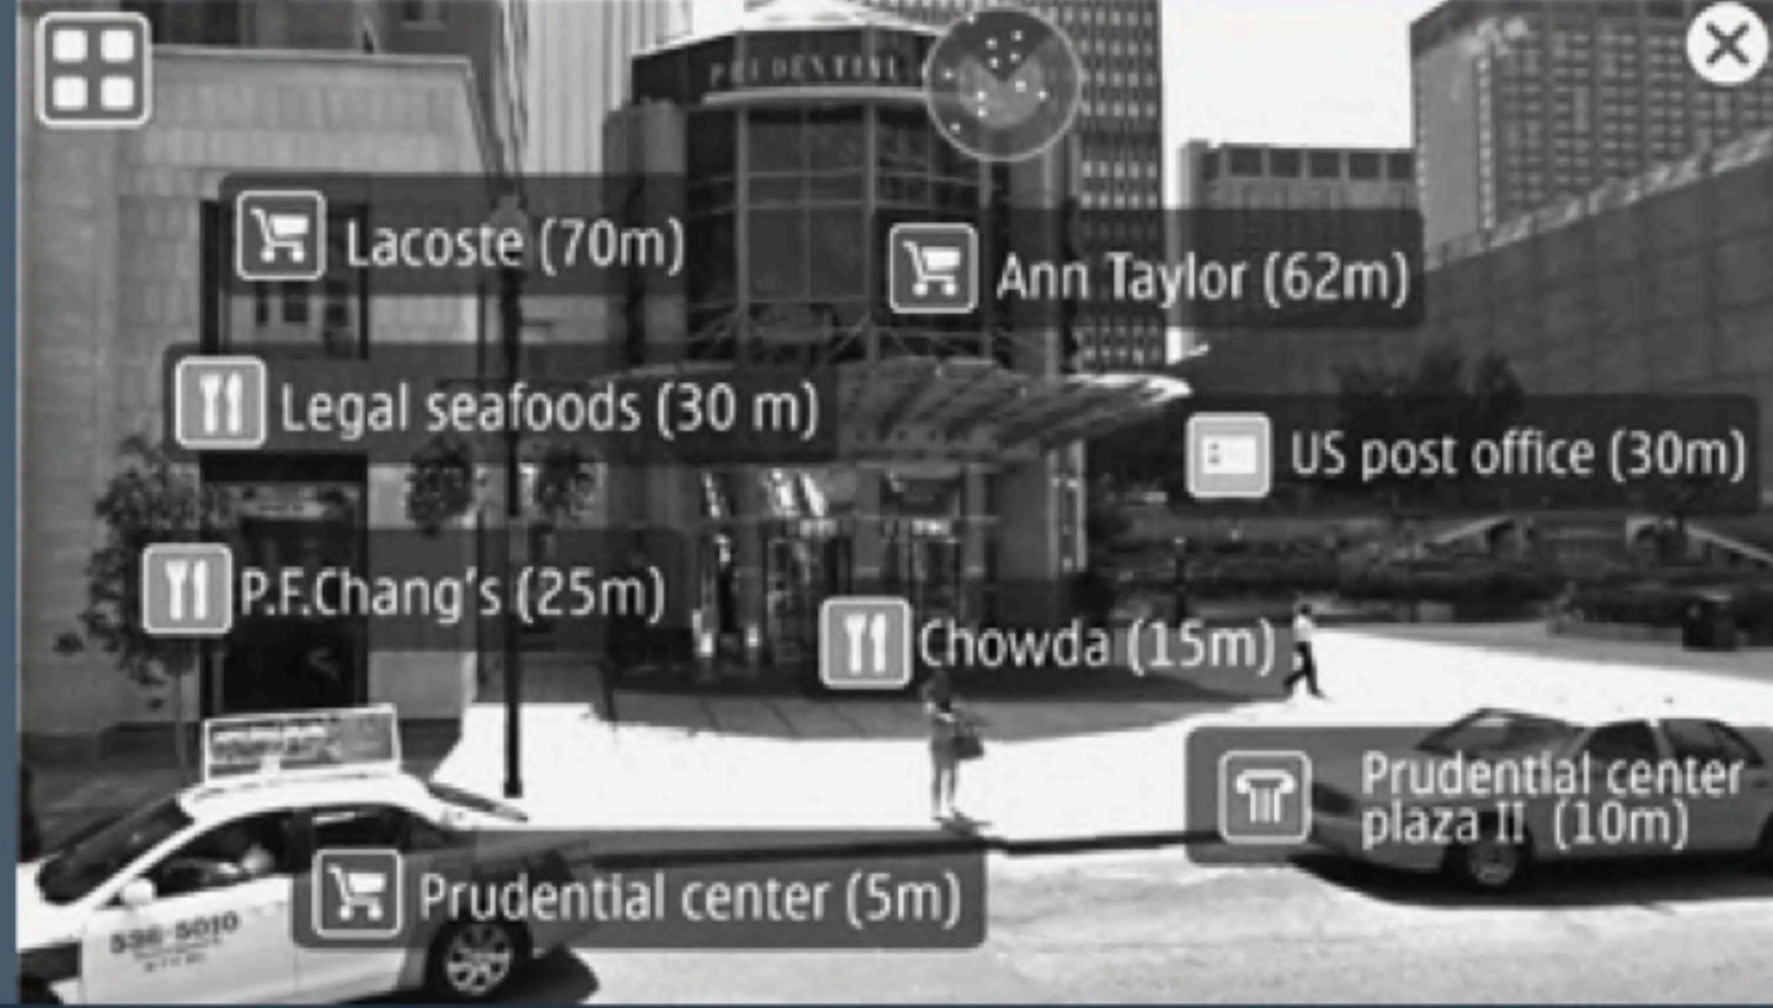

02

كيف يعمل
الواقع المعزز؟

أساليب التفاعل مع الواقع المعزز